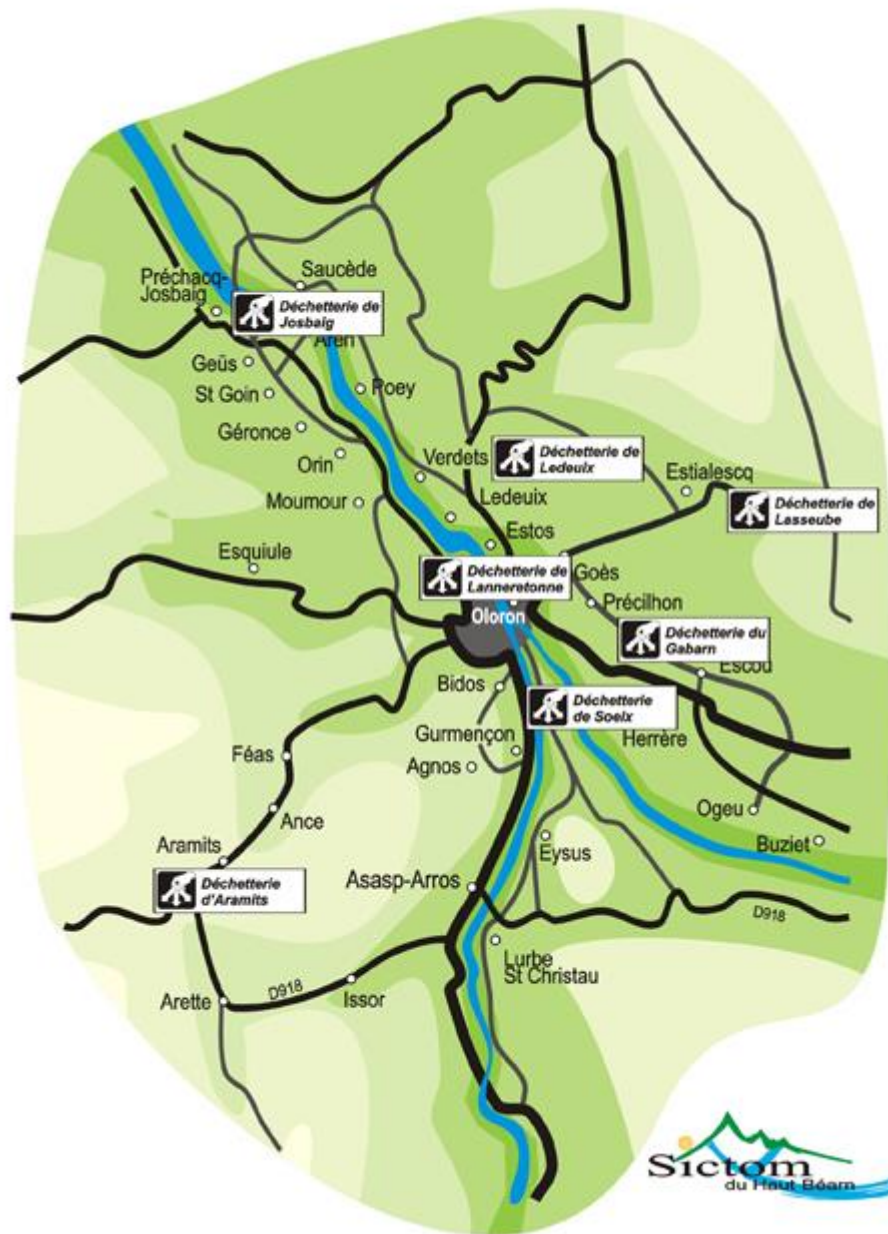

HORAIRES DES DÉCHETTERIES (source : Sictom du Haut Béarn)

	OLORON Parc d'Activités Lanneretonne		GABARN Parc d'Activités		SOEIX Rte des Crétes	LEDEUX Rte de Verdets	JOSBAIG Rond-point de Geus	ARAMITS Route du camping		LASSEUBE Route de Belair
LUNDI		14h-18h				10h-12h				
MARDI	10h-12h	14h-18h								
MERCREDI	10h-12h	14h-18h	10h-12h	14h-18h	14h-18h	14h-18h	15h-19h		15h-18h	14h-18h
JEUDI	10h-12h	14h-18h								
VENDREDI	10h-12h	14h-18h				14h-18h				
SAMEDI	10h-12h	14h-18h	10h-12h	14h-18h	9h-12h	14h-18h	9h-13h	10h-12h	15h-18h	14h-18h
DIMANCHE	9h30-12h30									
Téléphone	05 59 36 02 64		05 59 39 11 08			05 59 36 08 24	05 59 88 05 01	05 59 34 67 97		05 59 04 22 97